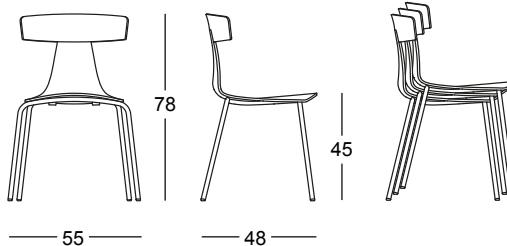

Mod. 1417-20

Scocca in polipropilene nei colori nero, bianco, grigio basalto, grigio segnale, blueverdastrò, grigio giallastro, blu avion, verde felce, rosso ossido, verde biancastro, rosso corallo, giallo zolfo. Struttura in tubo metallico cromato o zincato sigillato per uso esterno. Impilabile.

Polypropylene seat shell in the colors black, white, basalt grey, signal grey, green blue, yellow grey, avion blue, fern green, oxide red, pastel green, coral red, sulfur yellow. Metal structure in chrome or zinc coated for outdoors. Stackable.

Sitzschale aus Polypropylen in den Farben schwarz, weiss, basaltgrau, gelbgrau, avionblau, farngrün, oxidrot, weissgrün, korallenrot, schwefelgelb. Metallgestell verchromt oder verzinkt für den Außenbereich. Stapelbar