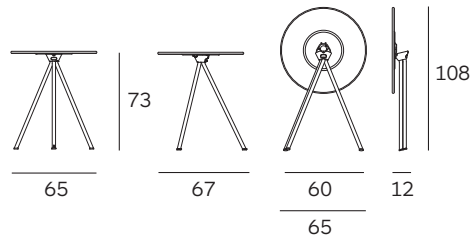

RANDEVU

Biagio Cisotti + Sandra Laube

PLANK[®]

Mod. 9470-01

Tavolo pieghevole. Struttura e piano tavolo in metallo zincato-verniciato a polvere nei colori nero, bianco, rosso ossido, verde oliva, grigio cemento. Struttura e piano tavolo pieghevoli. Scivoli in plastica. Uso interno ed esterno. Disponibile anche in versione non pieghevole.