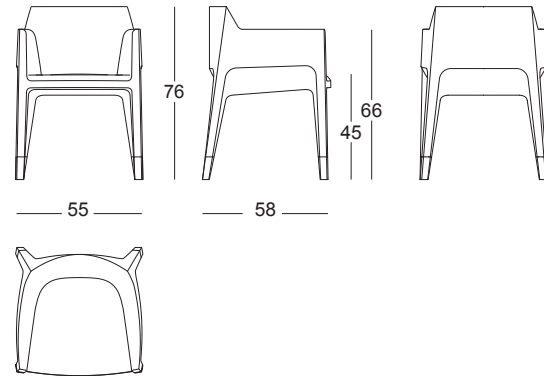

# PLANK®

MON AMI design Claudio Bellini

Mod. 1900-12

Poltroncina, espanso schiumato a freddo ignifugo con struttura interna in acciaio, piedino cromato opaco o nero, rivestimento in pelle o tessuto.

Armchair, injected flame-retardant polyurethane foam with steel frame, matt chrome or black feet, coverings in leather or textile.