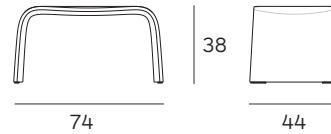

Mod. 1050-00

Ottoman interamente prodotta in plastica (rotostampaggio) nei colori nero, bianco, grigio basalto, grigio segnale, rosso traffico, giallo verde. Per uso interno ed esterno.

Ottoman entirely made of plastic (rotational molding) in the colors black, white, basalt grey, signal grey, traffic red, yellow green. For indoor and outdoor use.