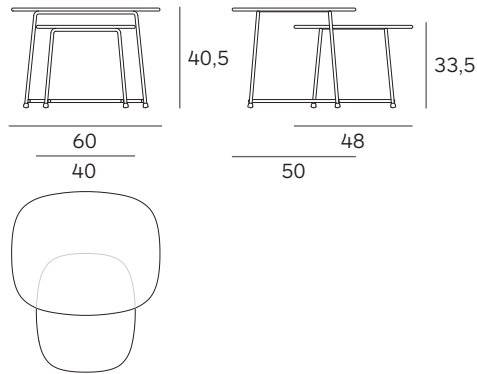

Mod. 9100-51

Tavolini. Struttura metallo cromato o verniciato a polvere nero. Piano in HPL in diverse finiture e colori.

Lounge tables. Metal structure in chrome or black powder coated. Table top in high pressure laminate (HPL) in various finishings and colours.

Beistelltische. Metallgestell verchromt oder schwarz pulverbeschichtet. Tischplatte aus Voll-Laminat (HPL) in verschiedenen Oberflächen und Farben.

Piano tavolo / table top / Tischplatte

HPL - FENIX NTM®