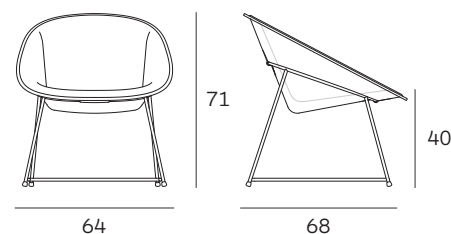

Mod. 1960-12

Poltroncina Lounge. Scocca in plastica nei colori nero e bianco. Imbottitura in schiumato poliuretano, rivestimenti in vari tipi di tessuti e colori abbinati alla scocca. Struttura in metallo cromato o verniciato a polvere nera.

Lounge chair. Seat shell in plastic in the colours black and white. Upholstery in various textiles and colours combined with the seat shell. Metal structure in chrome or black powder coated.

Lounge Sessel. Sitzschale aus Kunststoff in den Farben Schwarz und Weiß. Polsterung in verschiedenen Stoffen und Farben in Kombination zur Sitzschale. Metallgestell verchromt oder schwarz pulverbeschichtet.