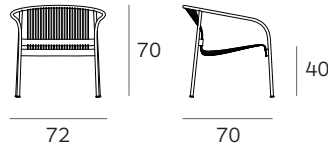

# PLANK®

Mod. 1820-40

Mod. 1820-99

Struttura in tubo metallico, sedile e schienale in filo d'acciaio trattato con cataforesi e verniciato a polvere nei colori blu oceano, verde muschio, verde oliva, rosso ossido, grigio calcestruzzo, bianco, nero. Cuscino in tessuto idrorepellente ad alta solidità cromatica, resistente ai raggi UV con trattamento antimuffa e antimacchia in colori coordinati con la struttura. Scivoli di plastica. Uso interno ed esterno.