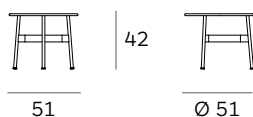

VELIT side table

Biörn Dahlström

PLANK[®]

Mod. 9150-51

Struttura e piano del tavolo in metallo, trattato con cataforesi e verniciato a polvere nei colori blu oceano, verde muschio, verde oliva, grigio cemento, bianco, nero. Scivoli di plastica. Uso interno ed esterno.