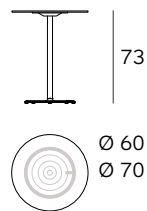

Piano tavolo / Table top / Tischplatte  
HPL 10 mm

Base tavolo / Table base / Tischgestell  
Ghisa / Cast iron / Grauguss

Mod. 9380-01 (Ø60)  
Mod. 9382-01 (Ø70)

Table. Cast iron base and metal column powder coated in the colors black, white or grey aluminum. Table top in high pressure laminate (HPL) Full Colour or in MDF powder coated in black or white. Gliders in plastic.

Mod. 9380-71 (Ø60)  
Mod. 9382-71 (Ø70)

Tisch. Bodenplatte aus Gusseisen und Säule aus Metall schwarz, weiss oder graualuminium pulverbeschichtet. Tischplatte aus Voll-Laminat (HPL) oder in MDF schwarz oder weiss pulverbeschichtet. Kunststoffgleiter.