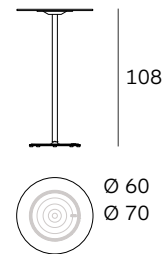

# BON table

Biagio Cisotti + Sandra Laube

**PLANK**<sup>®</sup>

Mod. 9380-51 (Ø60)  
Mod. 9382-51 (Ø70)

Tavolo. Base in ghisa e colonna in metallo verniciata a polvere nei colori nero, bianco o alluminio grigiastro. Piano tavolo in HPL Full Color o in MDF verniciato a polvere, colore nero o bianco. Scivoli in plastica.

Piano tavolo / Table top / Tischplatte  
HPL 10 mm

Base tavolo / Table base / Tischgestell  
Ghisa / Cast iron / Grauguss

Mod. 9380-01 (Ø60)  
Mod. 9382-01 (Ø70)

Table. Cast iron base and metal column powder coated in the colors black, white or grey aluminum. Table top in high pressure laminate (HPL) Full Colour or in MDF powder coated in black or white. Gliders in plastic.

Mod. 9380-71 (Ø60)  
Mod. 9382-71 (Ø70)

Tisch. Bodenplatte aus Gusseisen und Säule aus Metall schwarz, weiss oder graualuminium pulverbeschichtet. Tischplatte aus Voll-Laminat (HPL) oder in MDF schwarz oder weiss pulverbeschichtet. Kunststoffgleiter.