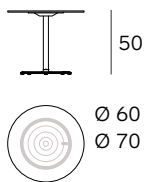

# BON table

Biagio Cisotti + Sandra Laube

**PLANK**<sup>®</sup>

Mod. 9380-51 (Ø60)  
Mod. 9382-51 (Ø70)

Tavolo. Base in ghisa e colonna in metallo verniciata a polvere nei colori nero, bianco o alluminio grigiastro. Piano tavolo in HPL Full Color o in MDF verniciato a polvere, colore nero o bianco. Scivoli in plastica.

Piano tavolo / Table top / Tischplatte  
HPL 10 mm

Base tavolo / Table base / Tischgestell  
Ghisa / Cast iron / Grauguss

Mod. 9380-01 (Ø60)  
Mod. 9382-01 (Ø70)

Table. Cast iron base and metal column powder coated in the colors black, white or grey aluminum. Table top in high pressure laminate (HPL) Full Colour or in MDF powder coated in black or white. Gliders in plastic.

Mod. 9380-71 (Ø60)  
Mod. 9382-71 (Ø70)

Tisch. Bodenplatte aus Gusseisen und Säule aus Metall schwarz, weiss oder graualuminium pulverbeschichtet. Tischplatte aus Voll-Laminat (HPL) oder in MDF schwarz oder weiss pulverbeschichtet. Kunststoffgleiter.