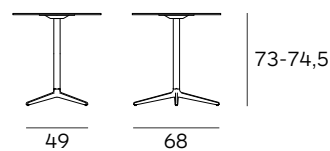

# MISTER X table

Biagio Cisotti + Sandra Laube

**PLANK**<sup>®</sup>

Mod. 9505-51 (Ø 60) / Mod. 9506-51 (Ø 70)  
Mod. 9507-51 (Ø 80)

Mod. 9505-01 (Ø 60) / Mod. 9506-01 (Ø 70)  
Mod. 9507-01 (Ø 80)

Mod. 9505-71 (Ø 60) / Mod. 9506-71 (Ø 70)  
Mod. 9507-71 (Ø 80)

Mod. 9510-51 (70x70) / Mod. 9511-51 (80x80)

Mod. 9510-01 (70x70) / Mod. 9511-01 (80x80)

Mod. 9510-71 (70x70) / Mod. 9511-71 (80x80)

Tavolo. Base a quattro razze in ghisa verniciata a polvere nel colore nero o bianco. Piano tavolo in HPL Full Color o in MDF verniciato in nero o bianco.

Piano tavolo / Table top / Tischplatte  
HPL 10 mm

MDF 25 mm solo / only / nur Ø70, Ø80 cm, 70x70 cm, 80x80 cm  
solo per uso interno / only for indoor use / nur für den Innenbereich geeignet

Telaio / Frame / Gestell