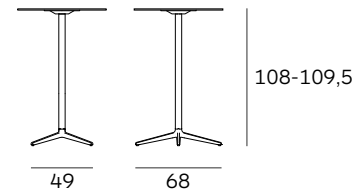

# MISTER X table

Biagio Cisotti + Sandra Laube

**PLANK**<sup>®</sup>

Mod. 9505-51 (Ø 60) / Mod. 9506-51 (Ø 70)  
Mod. 9507-51 (Ø 80)

Mod. 9505-01 (Ø 60) / Mod. 9506-01 (Ø 70)  
Mod. 9507-01 (Ø 80)

Mod. 9505-71 (Ø 60) / Mod. 9506-71 (Ø 70)  
Mod. 9507-71 (Ø 80)

Mod. 9510-51 (70x70) / Mod. 9511-51 (80x80)

Mod. 9510-01 (70x70) / Mod. 9511-01 (80x80)

Mod. 9510-71 (70x70) / Mod. 9511-71 (80x80)

Tavolo. Base a quattro razze in ghisa verniciata a polvere nel colore nero o bianco. Piano tavolo in HPL Full Color o in MDF verniciato in nero o bianco.

Piano tavolo / Table top / Tischplatte  
HPL 10 mm

MDF 25 mm solo / only / nur Ø70, Ø80 cm, 70x70 cm, 80x80 cm  
solo per uso interno / only for indoor use / nur für den Innenbereich geeignet

Telaio / Frame / Gestell