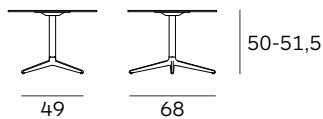

# MISTER X table

Biagio Cisotti + Sandra Laube

**PLANK**<sup>®</sup>

Mod. 9505-51 (Ø 60) / Mod. 9506-51 (Ø 70)  
Mod. 9507-51 (Ø 80)

Mod. 9505-01 (Ø 60) / Mod. 9506-01 (Ø 70)  
Mod. 9507-01 (Ø 80)

Mod. 9505-71 (Ø 60) / Mod. 9506-71 (Ø 70)  
Mod. 9507-71 (Ø 80)

Mod. 9510-51 (70x70) / Mod. 9511-51 (80x80)

Mod. 9510-01 (70x70) / Mod. 9511-01 (80x80)

Mod. 9510-71 (70x70) / Mod. 9511-71 (80x80)

Tavolo. Base a quattro razze in ghisa verniciata a polvere nel colore nero o bianco. Piano tavolo in HPL Full Color o in MDF verniciato in nero o bianco.

Piano tavolo / Table top / Tischplatte  
HPL 10 mm

MDF 25 mm solo / only / nur Ø70, Ø80 cm, 70x70 cm, 80x80 cm  
solo per uso interno / only for indoor use / nur für den Innenbereich geeignet

Telaio / Frame / Gestell