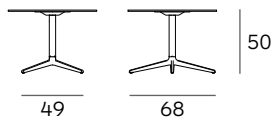

# MISTER X table

Biagio Cisotti + Sandra Laube

**PLANK**<sup>®</sup>

Mod. 9505-51 (Ø 60) / Mod. 9506-51 (Ø 70)  
Mod. 9507-51 (Ø 80)

Mod. 9505-01 (Ø 60) / Mod. 9506-01 (Ø 70)  
Mod. 9507-01 (Ø 80)

Mod. 9505-71 (Ø 60) / Mod. 9506-71 (Ø 70)  
Mod. 9507-71 (Ø 80)

Mod. 9510-51 (70x70) / Mod. 9511-51 (80x80)

Mod. 9510-01 (70x70) / Mod. 9511-01 (80x80)

Mod. 9510-71 (70x70) / Mod. 9511-71 (80x80)

Tavolo. Base a quattro razze in ghisa verniciata a polvere nel colore nero o bianco. Piano tavolo in HPL Full Color o in MDF verniciato in nero o bianco.

Piano tavolo / Table top / Tischplatte  
HPL 10 mm

MDF 25 mm solo / only / nur Ø70, Ø80 cm, 70x70 cm, 80x80 cm  
solo per uso interno / only for indoor use / nur für den Innenbereich geeignet

Telaio / Frame / Gestell