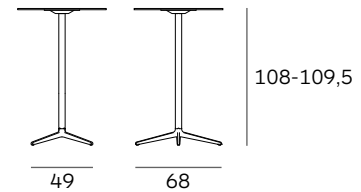

# MISTER X table

Biagio Cisotti + Sandra Laube

**PLANK**<sup>®</sup>

Mod. 9505-51 (Ø 60) / Mod. 9506-51 (Ø 70)  
Mod. 9507-51 (Ø 80)

Mod. 9505-01 (Ø 60) / Mod. 9506-01 (Ø 70)  
Mod. 9507-01 (Ø 80)

Mod. 9505-71 (Ø 60) / Mod. 9506-71 (Ø 70)  
Mod. 9507-71 (Ø 80)

Mod. 9510-51 (70x70) / Mod. 9511-51 (80x80)

Mod. 9510-01 (70x70) / Mod. 9511-01 (80x80)

Mod. 9510-71 (70x70) / Mod. 9511-71 (80x80)

Tavolo. Base a quattro razze in ghisa verniciata a polvere nel colore nero o bianco. Piano tavolo in HPL Full Color o in MDF verniciato in nero o bianco.

Piano tavolo / Table top / Tischplatte  
HPL 10 mm

MDF 25 mm solo / only / nur Ø70, Ø80 cm, 70x70 cm, 80x80 cm  
solo per uso interno / only for indoor use / nur für den Innenbereich geeignet

Telaio / Frame / Gestell