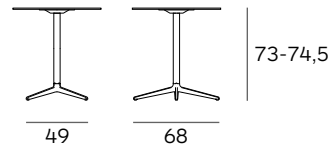

# MISTER X table

Biagio Cisotti + Sandra Laube

**PLANK**<sup>®</sup>

Mod. 9505-51 (Ø 60) / Mod. 9506-51 (Ø 70)  
Mod. 9507-51 (Ø 80)

Mod. 9505-01 (Ø 60) / Mod. 9506-01 (Ø 70)  
Mod. 9507-01 (Ø 80)

Mod. 9505-71 (Ø 60) / Mod. 9506-71 (Ø 70)  
Mod. 9507-71 (Ø 80)

Mod. 9510-51 (70x70) / Mod. 9511-51 (80x80)

Mod. 9510-01 (70x70) / Mod. 9511-01 (80x80)

Mod. 9510-71 (70x70) / Mod. 9511-71 (80x80)

Tavolo. Base a quattro razze in ghisa verniciata a polvere nel colore nero o bianco. Piano tavolo in HPL Full Color o in MDF verniciato in nero o bianco.

Piano tavolo / Table top / Tischplatte  
HPL 10 mm

MDF 25 mm solo / only / nur Ø70, Ø80 cm, 70x70 cm, 80x80 cm  
solo per uso interno / only for indoor use / nur für den Innenbereich geeignet

Telaio / Frame / Gestell