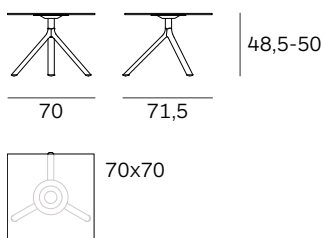

MIURA table

Konstantin Grcic

PLANK®

Mod. 9553-51

Mod. 9553-01

Mod. 9553-71

Mod. 9590-51 (Ø 70)

Mod. 9590-01 (Ø 70) / Mod. 9591-01 (Ø 80)
Mod. 9592-01 (Ø 90)

Mod. 9590-71 (Ø 70) / Mod. 9591-71 (Ø 80)

Mod. 9580-51 (70x70)

Mod. 9580-01 (70x70)

Mod. 9580-71 (70x70)

Mod. 9586-01

Mod. 9586-71

Mod. 9587-01

Mod. 9587-71

Sistema di tavolo pieghevole, struttura in alluminio verniciato a polvere, piani in acciaio, MDF o HPL Full color nei colori nero, bianco, grigio, beige (piani in metallo anche in rosso). Piano tavolo ribaltabile. Uso interno ed esterno. HPL 10 mm

Piano tavolo / Table top / Tischplatte
HPL 10mm

MDF 25 mm solo / only / nur Ø70, Ø80 cm
solo per uso interno / only for indoor use / nur für den Innenbereich geeignet

HPL FENIX

solo per uso interno / only for indoor use / nur für den Innenbereich geeignet