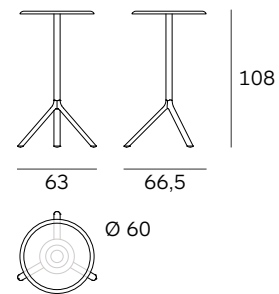

MIURA table

Konstantin Grcic

PLANK®

Mod. 9553-51

Mod. 9553-01

Mod. 9553-71

Mod. 9590-51 (Ø 70)

Mod. 9590-01 (Ø 70) / Mod. 9591-01 (Ø 80)
Mod. 9592-01 (Ø 90)

Mod. 9590-71 (Ø 70) / Mod. 9591-71 (Ø 80)

Mod. 9580-51 (70x70)

Mod. 9580-01 (70x70)

Mod. 9580-71 (70x70)

Mod. 9586-01

Mod. 9586-71

Mod. 9587-01

Mod. 9587-71

Sistema di tavolo pieghevole, struttura in alluminio verniciato a polvere, piani in acciaio, MDF o HPL Full color nei colori nero, bianco, grigio, beige (piani in metallo anche in rosso). Piano tavolo ribaltabile. Uso interno ed esterno. HPL 10 mm

Piano tavolo / Table top / Tischplatte
HPL 10mm

MDF 25 mm solo / only / nur Ø70, Ø80 cm
solo per uso interno / only for indoor use / nur für den Innenbereich geeignet

HPL FENIX

solo per uso interno / only for indoor use / nur für den Innenbereich geeignet