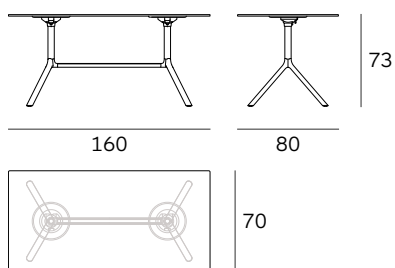

MIURA table

Konstantin Grcic

PLANK®

Mod. 9553-51

Mod. 9553-01

Mod. 9553-71

Mod. 9590-51 (Ø 70)

Mod. 9590-01 (Ø 70) / Mod. 9591-01 (Ø 80)
Mod. 9592-01 (Ø 90)

Mod. 9590-71 (Ø 70) / Mod. 9591-71 (Ø 80)

Mod. 9580-51 (70x70)

Mod. 9580-01 (70x70)

Mod. 9580-71 (70x70)

Mod. 9586-01

Mod. 9586-71

Mod. 9587-01

Mod. 9587-71

Sistema di tavolo pieghevole, struttura in alluminio verniciato a polvere, piani in acciaio, MDF o HPL Full color nei colori nero, bianco, grigio, beige (piani in metallo anche in rosso). Piano tavolo ribaltabile. Uso interno ed esterno. HPL 10 mm

Piano tavolo / Table top / Tischplatte
HPL 10mm

MDF 25 mm solo / only / nur Ø70, Ø80 cm
solo per uso interno / only for indoor use / nur für den Innenbereich geeignet

HPL FENIX

solo per uso interno / only for indoor use / nur für den Innenbereich geeignet