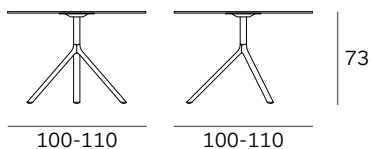

MIURA table

Konstantin Grcic

PLANK®

Mod. 9553-51

Mod. 9553-01

Mod. 9553-71

Mod. 9590-51 (Ø 70)

Mod. 9590-01 (Ø 70) / Mod. 9591-01 (Ø 80)
Mod. 9592-01 (Ø 90)

Mod. 9590-71 (Ø 70) / Mod. 9591-71 (Ø 80)

Mod. 9580-51 (70x70)

Mod. 9580-01 (70x70)

Mod. 9580-71 (70x70)

Mod. 9586-01

Mod. 9586-71

Mod. 9587-01

Mod. 9587-71

Sistema di tavolo pieghevole, struttura in alluminio verniciato a polvere, piani in acciaio, MDF o HPL Full color nei colori nero, bianco, grigio, beige (piani in metallo anche in rosso). Piano tavolo ribaltabile. Uso interno ed esterno. HPL 10 mm

Piano tavolo / Table top / Tischplatte
HPL 10mm

MDF 25 mm solo / only / nur Ø70, Ø80 cm
solo per uso interno / only for indoor use / nur für den Innenbereich geeignet

HPL FENIX

solo per uso interno / only for indoor use / nur für den Innenbereich geeignet