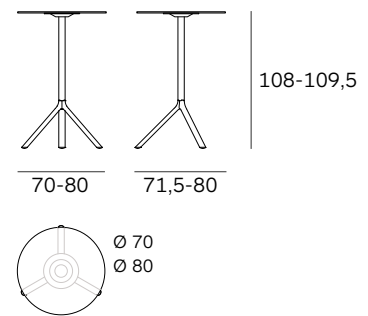

MIURA table

Konstantin Grcic

PLANK®

Mod. 9553-51

Mod. 9553-01

Mod. 9553-71

Mod. 9590-51 (Ø 70)

Mod. 9590-01 (Ø 70) / Mod. 9591-01 (Ø 80)
Mod. 9592-01 (Ø 90)

Mod. 9590-71 (Ø 70) / Mod. 9591-71 (Ø 80)

Mod. 9580-51 (70x70)

Mod. 9580-01 (70x70)

Mod. 9580-71 (70x70)

Mod. 9586-01

Mod. 9586-71

Mod. 9587-01

Mod. 9587-71

Sistema di tavolo pieghevole, struttura in alluminio verniciato a polvere, piani in acciaio, MDF o HPL Full color nei colori nero, bianco, grigio, beige (piani in metallo anche in rosso). Piano tavolo ribaltabile. Uso interno ed esterno. HPL 10 mm

Piano tavolo / Table top / Tischplatte
HPL 10mm

MDF 25 mm solo / only / nur Ø70, Ø80 cm
solo per uso interno / only for indoor use / nur für den Innenbereich geeignet

HPL FENIX

solo per uso interno / only for indoor use / nur für den Innenbereich geeignet