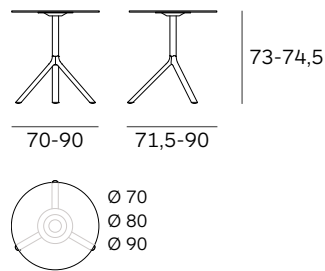

MIURA table

Konstantin Grcic

PLANK®

Mod. 9553-51

Mod. 9553-01

Mod. 9553-71

Mod. 9590-51 (Ø 70)

Mod. 9590-01 (Ø 70) / Mod. 9591-01 (Ø 80)
Mod. 9592-01 (Ø 90)

Mod. 9590-71 (Ø 70) / Mod. 9591-71 (Ø 80)

Mod. 9580-51 (70x70)

Mod. 9580-01 (70x70)

Mod. 9580-71 (70x70)

Mod. 9586-01

Mod. 9586-71

Mod. 9587-01

Mod. 9587-71

Sistema di tavolo pieghevole, struttura in alluminio verniciato a polvere, piani in acciaio, MDF o HPL Full color nei colori nero, bianco, grigio, beige (piani in metallo anche in rosso). Piano tavolo ribaltabile. Uso interno ed esterno. HPL 10 mm

Piano tavolo / Table top / Tischplatte
HPL 10mm

MDF 25 mm solo / only / nur Ø70, Ø80 cm
solo per uso interno / only for indoor use / nur für den Innenbereich geeignet

HPL FENIX

solo per uso interno / only for indoor use / nur für den Innenbereich geeignet