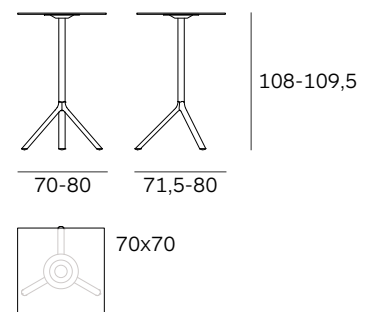

MIURA table

Konstantin Grcic

PLANK®

Mod. 9553-51

Mod. 9553-01

Mod. 9553-71

Mod. 9590-51 (Ø 70)

Mod. 9590-01 (Ø 70) / Mod. 9591-01 (Ø 80)
Mod. 9592-01 (Ø 90)

Mod. 9590-71 (Ø 70) / Mod. 9591-71 (Ø 80)

Mod. 9580-51 (70x70)

Mod. 9580-01 (70x70)

Mod. 9580-71 (70x70)

Mod. 9586-01

Mod. 9586-71

Mod. 9587-01

Mod. 9587-71

Sistema di tavolo pieghevole, struttura in alluminio verniciato a polvere, piani in acciaio, MDF o HPL Full color nei colori nero, bianco, grigio, beige (piani in metallo anche in rosso). Piano tavolo ribaltabile. Uso interno ed esterno. HPL 10 mm

Piano tavolo / Table top / Tischplatte
HPL 10mm

MDF 25 mm solo / only / nur Ø70, Ø80 cm
solo per uso interno / only for indoor use / nur für den Innenbereich geeignet

HPL FENIX

solo per uso interno / only for indoor use / nur für den Innenbereich geeignet