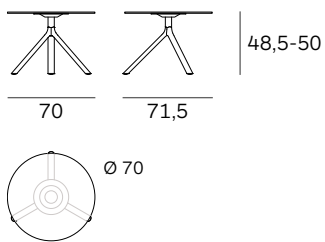

MIURA table

Konstantin Grcic

PLANK®

Mod. 9553-51

Mod. 9553-01

Mod. 9553-71

Mod. 9590-51 (Ø 70)

Mod. 9590-01 (Ø 70) / Mod. 9591-01 (Ø 80)
Mod. 9592-01 (Ø 90)

Mod. 9590-71 (Ø 70) / Mod. 9591-71 (Ø 80)

Mod. 9580-51 (70x70)

Mod. 9580-01 (70x70)

Mod. 9580-71 (70x70)

Mod. 9586-01

Mod. 9586-71

Mod. 9587-01

Mod. 9587-71

Sistema di tavolo pieghevole, struttura in alluminio verniciato a polvere, piani in acciaio, MDF o HPL Full color nei colori nero, bianco, grigio, beige (piani in metallo anche in rosso). Piano tavolo ribaltabile. Uso interno ed esterno. HPL 10 mm

Piano tavolo / Table top / Tischplatte
HPL 10mm

MDF 25 mm solo / only / nur Ø70, Ø80 cm
solo per uso interno / only for indoor use / nur für den Innenbereich geeignet

HPL FENIX

solo per uso interno / only for indoor use / nur für den Innenbereich geeignet