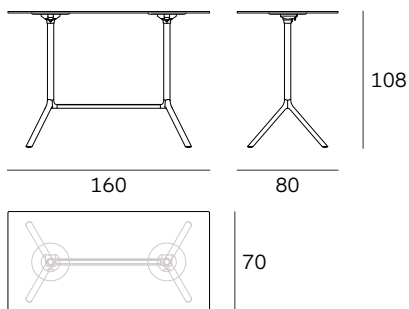

MIURA table

Konstantin Grcic

PLANK®

Mod. 9553-51

Mod. 9553-01

Mod. 9553-71

Mod. 9590-51 (Ø 70)

Mod. 9590-01 (Ø 70) / Mod. 9591-01 (Ø 80)
Mod. 9592-01 (Ø 90)

Mod. 9590-71 (Ø 70) / Mod. 9591-71 (Ø 80)

Mod. 9580-51 (70x70)

Mod. 9580-01 (70x70)

Mod. 9580-71 (70x70)

Mod. 9586-01

Mod. 9586-71

Mod. 9587-01

Mod. 9587-71

Sistema di tavolo pieghevole, struttura in alluminio verniciato a polvere, piani in acciaio, MDF o HPL Full color nei colori nero, bianco, grigio, beige (piani in metallo anche in rosso). Piano tavolo ribaltabile. Uso interno ed esterno. HPL 10 mm

Piano tavolo / Table top / Tischplatte
HPL 10mm

MDF 25 mm solo / only / nur Ø70, Ø80 cm
solo per uso interno / only for indoor use / nur für den Innenbereich geeignet

HPL FENIX

solo per uso interno / only for indoor use / nur für den Innenbereich geeignet