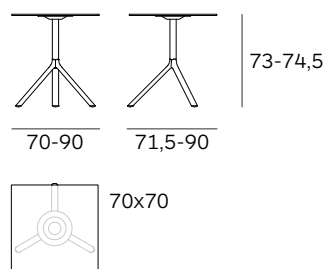

MIURA table

Konstantin Grcic

PLANK®

Mod. 9553-51

Mod. 9553-01

Mod. 9553-71

Mod. 9590-51 (Ø 70)

Mod. 9590-01 (Ø 70) / Mod. 9591-01 (Ø 80)
Mod. 9592-01 (Ø 90)

Mod. 9590-71 (Ø 70) / Mod. 9591-71 (Ø 80)

Mod. 9580-51 (70x70)

Mod. 9580-01 (70x70)

Mod. 9580-71 (70x70)

Mod. 9586-01

Mod. 9586-71

Mod. 9587-01

Mod. 9587-71

Sistema di tavolo pieghevole, struttura in alluminio verniciato a polvere, piani in acciaio, MDF o HPL Full color nei colori nero, bianco, grigio, beige (piani in metallo anche in rosso). Piano tavolo ribaltabile. Uso interno ed esterno. HPL 10 mm

Piano tavolo / Table top / Tischplatte
HPL 10mm

MDF 25 mm solo / only / nur Ø70, Ø80 cm
solo per uso interno / only for indoor use / nur für den Innenbereich geeignet

HPL FENIX

solo per uso interno / only for indoor use / nur für den Innenbereich geeignet