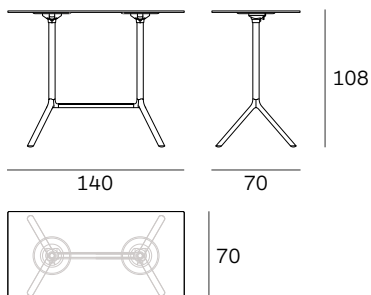

MIURA table

Konstantin Grcic

PLANK®

Mod. 9553-51

Mod. 9553-01

Mod. 9553-71

Mod. 9590-51 (Ø 70)

Mod. 9590-01 (Ø 70) / Mod. 9591-01 (Ø 80)
Mod. 9592-01 (Ø 90)

Mod. 9590-71 (Ø 70) / Mod. 9591-71 (Ø 80)

Mod. 9580-51 (70x70)

Mod. 9580-01 (70x70)

Mod. 9580-71 (70x70)

Mod. 9586-01

Mod. 9586-71

Mod. 9587-01

Mod. 9587-71

Sistema di tavolo pieghevole, struttura in alluminio verniciato a polvere, piani in acciaio, MDF o HPL Full color nei colori nero, bianco, grigio, beige (piani in metallo anche in rosso). Piano tavolo ribaltabile. Uso interno ed esterno. HPL 10 mm

Piano tavolo / Table top / Tischplatte
HPL 10mm

MDF 25 mm solo / only / nur Ø70, Ø80 cm
solo per uso interno / only for indoor use / nur für den Innenbereich geeignet

HPL FENIX

solo per uso interno / only for indoor use / nur für den Innenbereich geeignet