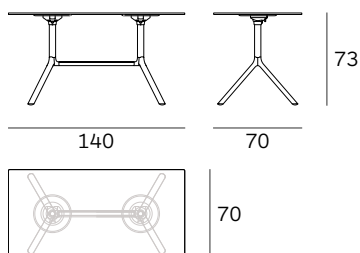

MIURA table

Konstantin Grcic

PLANK®

Mod. 9553-51

Mod. 9553-01

Mod. 9553-71

Mod. 9590-51 (Ø 70)

Mod. 9590-01 (Ø 70) / Mod. 9591-01 (Ø 80)
Mod. 9592-01 (Ø 90)

Mod. 9590-71 (Ø 70) / Mod. 9591-71 (Ø 80)

Mod. 9580-51 (70x70)

Mod. 9580-01 (70x70)

Mod. 9580-71 (70x70)

Mod. 9586-01

Mod. 9586-71

Mod. 9587-01

Mod. 9587-71

Sistema di tavolo pieghevole, struttura in alluminio verniciato a polvere, piani in acciaio, MDF o HPL Full color nei colori nero, bianco, grigio, beige (piani in metallo anche in rosso). Piano tavolo ribaltabile. Uso interno ed esterno. HPL 10 mm

Piano tavolo / Table top / Tischplatte
HPL 10mm

MDF 25 mm solo / only / nur Ø70, Ø80 cm
solo per uso interno / only for indoor use / nur für den Innenbereich geeignet

HPL FENIX

solo per uso interno / only for indoor use / nur für den Innenbereich geeignet