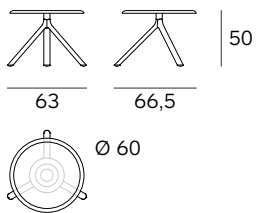

MIURA table

Konstantin Grcic

PLANK®

Mod. 9553-51

Mod. 9553-01

Mod. 9553-71

Mod. 9590-51 (Ø 70)

Mod. 9590-01 (Ø 70) / Mod. 9591-01 (Ø 80)
Mod. 9592-01 (Ø 90)

Mod. 9590-71 (Ø 70) / Mod. 9591-71 (Ø 80)

Mod. 9580-51 (70x70)

Mod. 9580-01 (70x70)

Mod. 9580-71 (70x70)

Mod. 9586-01

Mod. 9586-71

Mod. 9587-01

Mod. 9587-71

Sistema di tavolo pieghevole, struttura in alluminio verniciato a polvere, piani in acciaio, MDF o HPL Full color nei colori nero, bianco, grigio, beige (piani in metallo anche in rosso). Piano tavolo ribaltabile. Uso interno ed esterno. HPL 10 mm

Piano tavolo / Table top / Tischplatte
HPL 10mm

MDF 25 mm solo / only / nur Ø70, Ø80 cm
solo per uso interno / only for indoor use / nur für den Innenbereich geeignet

HPL FENIX

solo per uso interno / only for indoor use / nur für den Innenbereich geeignet