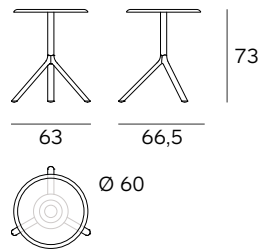

MIURA table

Konstantin Grcic

PLANK®

Mod. 9553-51

Mod. 9553-01

Mod. 9553-71

Mod. 9590-51 (Ø 70)

Mod. 9590-01 (Ø 70) / Mod. 9591-01 (Ø 80)
Mod. 9592-01 (Ø 90)

Mod. 9590-71 (Ø 70) / Mod. 9591-71 (Ø 80)

Mod. 9580-51 (70x70)

Mod. 9580-01 (70x70)

Mod. 9580-71 (70x70)

Mod. 9586-01

Mod. 9586-71

Mod. 9587-01

Mod. 9587-71

Sistema di tavolo pieghevole, struttura in alluminio verniciato a polvere, piani in acciaio, MDF o HPL Full color nei colori nero, bianco, grigio, beige (piani in metallo anche in rosso). Piano tavolo ribaltabile. Uso interno ed esterno. HPL 10 mm

Piano tavolo / Table top / Tischplatte
HPL 10mm

MDF 25 mm solo / only / nur Ø70, Ø80 cm
solo per uso interno / only for indoor use / nur für den Innenbereich geeignet

HPL FENIX

solo per uso interno / only for indoor use / nur für den Innenbereich geeignet