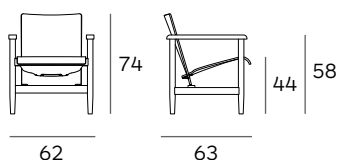

SOL lounge chair

Konstantin Grcic

PLANK[®]

Mod. 1350-12

Poltroncina Lounge, struttura in legno massello frassino, sedile e schienale in legno compensato curvato impiallaciato con frassino, verniciato naturale o tinto verniciato nero, marrone, blue oceano o rosso fuoco.