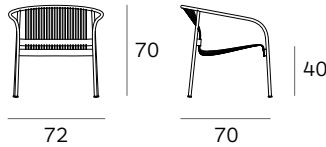

VELIT lounge chair

Biörn Dahlström

PLANK[®]

Mod. 1820-40

Mod. 1820-99

Struttura in tubo metallico, sedile e schienale in filo d'acciaio trattato con cataforesi e verniciato a polvere nei colori blu oceano, verde muschio, verde oliva, rosso ossido, grigio calcestruzzo, bianco, nero. Cuscino in tessuto idrorepellente ad alta solidità cromatica, resistente ai raggi UV con trattamento antimuffa e antimacchia in colori coordinati con la struttura. Scivoli di plastica. Uso interno ed esterno.