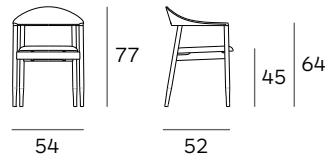

MONZA armchair soft

Konstantin Grcic

PLANK®

Mod. 1210-40

Poltroncina, struttura in frassino, rovere o noce canaletto verniciato naturale o frassino tinto verniciato. Sedile imbottito sfoderabile in rivestimenti selezionati. Schienale in polipropilene nei colori nero, bianco, caffè latte, caramello, marrone terra.