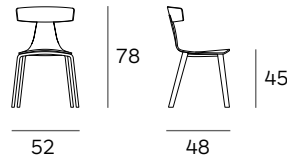

REMO wood chair

Konstantin Grcic

PLANK[®]

Mod. 1415-10

Mod. 1415-20
impilabile / stackable / stapelbar

Sedia in compensato frassino naturale o tinta nei colori gesso, noce, grigio, nero. Disponibile come sedia e sedia impilabile.

Plywood chair in natural finished ash or stained in the colours chalk, walnut, grey, black. Available as Chair and Stacking chair.

Formholzstuhl in Esche Natur oder Esche weiß, walnuss, grau oder schwarz gebeizt. Erhältlich als Stuhl und Stapelstuhl.