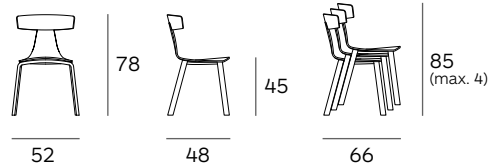

REMO wood chair

Konstantin Grcic

PLANK[®]

Mod. 1415-10

Mod. 1415-20
impilabile / stackable / stapelbar

Sedia in compensato frassino naturale o tinta nei colori gesso, noce, grigio, nero. Disponibile come sedia e sedia impilabile.

Plywood chair in natural finished ash or stained in the colours chalk, walnut, grey, black. Available as Chair and Stacking chair.

Formholzstuhl in Esche Natur oder Esche weiß, walnuss, grau oder schwarz gebeizt. Erhältlich als Stuhl und Stapelstuhl.