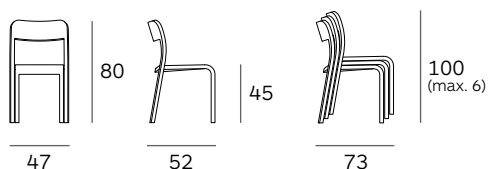

BLOCCO chair

Naoto Fukasawa

PLANK[®]

Mod. 1475-20

Sedia. Struttura di legno frassino verniciato naturale, tinto verniciato nero o laccato a poro aperto nel colore grigio bianco e blu. Impilabile.

Chair. Ash wooden structure – natural lacquered, black stained lacquered or coloured with a matt open grain in grey, white and blue. Stackable.

Stuhl aus Esche Natur lackiert, schwarz gebeizt lackiert oder offenporig decklackiert in den Farben Grau, Weiß und Blau. Stapelbar.

Finiture legno / Wooden finishings / Holzausführungen

Frassino / Ash / Esche