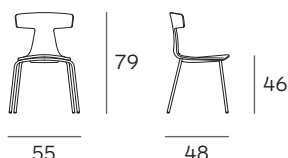

# REMO upholstered chair

Konstantin Grcic

**PLANK**<sup>®</sup>

Mod. 1418-20

Scocca completamente imbottita con anima in polipropilene riciclata rivestita in vari tessuti. Struttura in metallo verniciato a polvere nera.