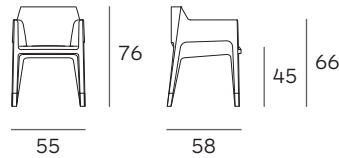

MON AMI armchair

Claudio Bellini

PLANK®

Mod. 1900-12

Poltroncina, espanso schiumato a freddo ignifugo con struttura interna in acciaio, piedino cromato opaco o nero, rivestimento in pelle o tessuto.

Armchair, injected flame-retardant polyurethane foam with steel frame, matt chrome or black feet, coverings in leather or textile.