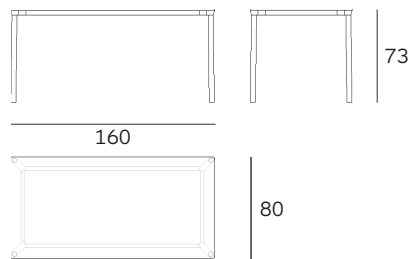

MONZA table

Konstantin Grcic

PLANK

Mod. 9203-01

Mod. 9208-01

Mod. 9224-01

Sistema di tavolo, struttura in alluminio verniciata a polvere colore bianco o nero, gambe in alluminio verniciato a polvere colore bianco o nero oppure gambe in frassino verniciato naturale. Piano in laminato pieno (HPL) colore bianco o nero. Scivoli regolabili. Impilabile.

Table system, structure in aluminum white or black powder coated, legs in aluminum white or black powder coated or in ash natural lacquered. Table top in high pressure laminate (HPL) in the colors white or black. Adjustable gliders. Stackable.

Tisch System. Gestell aus Aluminium weiss oder schwarz pulverbeschichtet, Füsse in Aluminium weiss oder schwarz pulverbeschichtet oder in Esche Natur lackiert. Tischplatte aus Voll-Laminat (HPL) in den Farben schwarz oder weiss. Verstellbare Gleiter. Stapelbar.