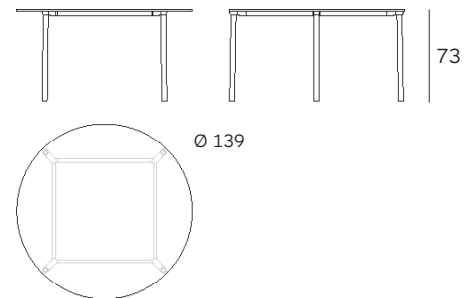

MONZA table

Konstantin Grcic

PLANK

Mod. 9203-01

Mod. 9208-01

Mod. 9224-01

Sistema di tavolo, struttura in alluminio verniciata a polvere colore bianco o nero, gambe in alluminio verniciato a polvere colore bianco o nero oppure gambe in frassino verniciato naturale. Piano in laminato pieno (HPL) colore bianco o nero. Scivoli regolabili. Impilabile.