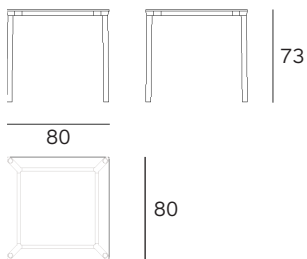

MONZA table

Konstantin Grcic

PLANK

Mod. 9203-01

Mod. 9208-01

Mod. 9224-01

Sistema di tavolo, struttura in alluminio verniciata a polvere colore bianco o nero, gambe in alluminio verniciato a polvere colore bianco o nero oppure gambe in frassino verniciato naturale. Piano in laminato pieno (HPL) colore bianco o nero. Scivoli regolabili. Impilabile.

Table system, structure in aluminum white or black powder coated, legs in aluminum white or black powder coated or in ash natural lacquered. Table top in high pressure laminate (HPL) in the colors white or black. Adjustable gliders. Stackable.

Tisch System. Gestell aus Aluminium weiss oder schwarz pulverbeschichtet, Füsse in Aluminium weiss oder schwarz pulverbeschichtet oder in Esche Natur lackiert. Tischplatte aus Voll-Laminat (HPL) in den Farben schwarz oder weiss. Verstellbare Gleiter. Stapelbar.