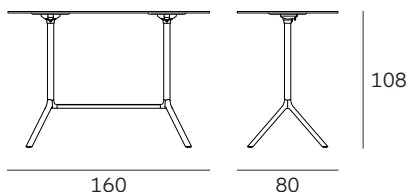

MIURA table

Konstantin Grcic

PLANK

Mod. 9553-51

Mod. 9553-01

Mod. 9553-71

Mod. 9590-51 (Ø 70)

Mod. 9590-01 (Ø 70) / Mod. 9591-01 (Ø 80)
Mod. 9592-01 (Ø 90)

Mod. 9590-71 (Ø 70) / Mod. 9591-71 (Ø 80)

Mod. 9580-51 (70x70)

Mod. 9580-01 (70x70)

Mod. 9580-71 (70x70)

Mod. 9555-01 (Ø 100) / Mod. 9556-01 (Ø 110)

Mod. 9586-01

Mod. 9586-71

Mod. 9587-01

Mod. 9587-71

Sistema di tavolo pieghevole, struttura in alluminio verniciato a polvere, piani in acciaio, MDF o HPL Full color nei colori nero, bianco, grigio, beige (piani in metallo anche in rosso). Piano tavolo ribaltabile. Uso interno ed esterno.

Piano tavolo / Table top / Tischplatte
HPL 10 mm

nero
black
schwarz

bianco
white
weiß

nero
black
schwarz

bianco
white
weiß

MDF 25 mm solo / only / nur Ø70, Ø80 cm
solo per uso interno / only for indoor use / nur für den Innenbereich geeignet