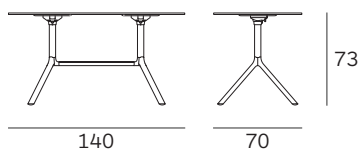

MIURA table

Konstantin Grcic

PLANK

Mod. 9553-51

Mod. 9553-01

Mod. 9553-71

Mod. 9590-51 (Ø 70)

Mod. 9590-01 (Ø 70) / Mod. 9591-01 (Ø 80)
Mod. 9592-01 (Ø 90)

Mod. 9590-71 (Ø 70) / Mod. 9591-71 (Ø 80)

Mod. 9580-51 (70x70)

Mod. 9580-01 (70x70)

Mod. 9580-71 (70x70)

Mod. 9555-01 (Ø 100) / Mod. 9556-01 (Ø 110)

Mod. 9586-01

Mod. 9586-71

Mod. 9587-01

Mod. 9587-71

Sistema di tavolo pieghevole, struttura in alluminio verniciato a polvere, piani in acciaio, MDF o HPL Full color nei colori nero, bianco, grigio, beige (piani in metallo anche in rosso). Piano tavolo ribaltabile. Uso interno ed esterno.

Piano tavolo / Table top / Tischplatte
HPL 10 mm

nero
black
schwarz

bianco
white
weiß

nero
black
schwarz

bianco
white
weiß

MDF 25 mm solo / only / nur Ø70, Ø80 cm
solo per uso interno / only for indoor use / nur für den Innenbereich geeignet