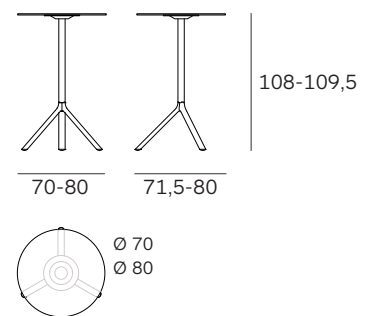

MIURA table

Konstantin Grcic

PLANK

Mod. 9553-51

Mod. 9553-01

Mod. 9553-71

Mod. 9590-51 (Ø 70)

Mod. 9590-01 (Ø 70) / Mod. 9591-01 (Ø 80)
Mod. 9592-01 (Ø 90)

Mod. 9590-71 (Ø 70) / Mod. 9591-71 (Ø 80)

Mod. 9580-51 (70x70)

Mod. 9580-01 (70x70)

Mod. 9580-71 (70x70)

Mod. 9555-01 (Ø 100) / Mod. 9556-01 (Ø 110)

Mod. 9586-01

Mod. 9586-71

Mod. 9587-01

Mod. 9587-71

Sistema di tavolo pieghevole, struttura in alluminio verniciato a polvere, piani in acciaio, MDF o HPL Full color nei colori nero, bianco, grigio, beige (piani in metallo anche in rosso). Piano tavolo ribaltabile. Uso interno ed esterno.

Piano tavolo / Table top / Tischplatte
HPL 10 mm

nero
black
schwarz

bianco
white
weiß

nero
black
schwarz

bianco
white
weiß

MDF 25 mm solo / only / nur Ø70, Ø80 cm
solo per uso interno / only for indoor use / nur für den Innenbereich geeignet