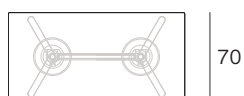

MIURA table

Konstantin Grcic

PLANK

Mod. 9553-51

Mod. 9553-01

Mod. 9553-71

Mod. 9590-51 (Ø 70)

Mod. 9590-01 (Ø 70) / Mod. 9591-01 (Ø 80)
Mod. 9592-01 (Ø 90)

Mod. 9590-71 (Ø 70) / Mod. 9591-71 (Ø 80)

Mod. 9580-51 (70x70)

Mod. 9580-01 (70x70)

Mod. 9580-71 (70x70)

Mod. 9555-01 (Ø 100) / Mod. 9556-01 (Ø 110)

Mod. 9586-01

Mod. 9586-71

Mod. 9587-01

Mod. 9587-71

Sistema di tavolo pieghevole, struttura in alluminio verniciato a polvere, piani in acciaio, MDF o HPL Full color nei colori nero, bianco, grigio, beige (piani in metallo anche in rosso). Piano tavolo ribaltabile. Uso interno ed esterno.