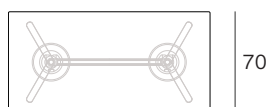

MIURA table

Konstantin Grcic

PLANK

Mod. 9553-51

Mod. 9553-01

Mod. 9553-71

Mod. 9590-51 (Ø 70)

Mod. 9590-01 (Ø 70) / Mod. 9591-01 (Ø 80)
Mod. 9592-01 (Ø 90)

Mod. 9590-71 (Ø 70) / Mod. 9591-71 (Ø 80)

Mod. 9580-51 (70x70)

Mod. 9580-01 (70x70)

Mod. 9580-71 (70x70)

Mod. 9555-01 (Ø 100) / Mod. 9556-01 (Ø 110)

Mod. 9586-01

Mod. 9586-71

Mod. 9587-01

Mod. 9587-71

Sistema di tavolo pieghevole, struttura in alluminio verniciato a polvere, piani in acciaio, MDF o HPL Full color nei colori nero, bianco, grigio, beige (piani in metallo anche in rosso). Piano tavolo ribaltabile. Uso interno ed esterno.