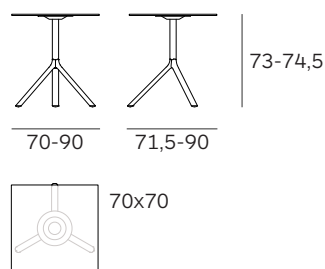

MIURA table

Konstantin Grcic

PLANK

Mod. 9553-51

Mod. 9553-01

Mod. 9553-71

Mod. 9590-51 (Ø 70)

Mod. 9590-01 (Ø 70) / Mod. 9591-01 (Ø 80)
Mod. 9592-01 (Ø 90)

Mod. 9590-71 (Ø 70) / Mod. 9591-71 (Ø 80)

Mod. 9580-51 (70x70)

Mod. 9580-01 (70x70)

Mod. 9580-71 (70x70)

Mod. 9555-01 (Ø 100) / Mod. 9556-01 (Ø 110)

Mod. 9586-01

Mod. 9586-71

Mod. 9587-01

Mod. 9587-71

Sistema di tavolo pieghevole, struttura in alluminio verniciato a polvere, piani in acciaio, MDF o HPL Full color nei colori nero, bianco, grigio, beige (piani in metallo anche in rosso). Piano tavolo ribaltabile. Uso interno ed esterno.

Piano tavolo / Table top / Tischplatte
HPL 10 mm

nero
black
schwarz

bianco
white
weiß

nero
black
schwarz

bianco
white
weiß

MDF 25 mm solo / only / nur Ø70, Ø80 cm
solo per uso interno / only for indoor use / nur für den Innenbereich geeignet