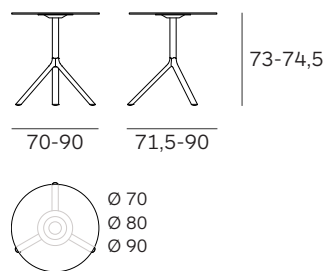

MIURA table

Konstantin Grcic

PLANK

Mod. 9553-51

Mod. 9553-01

Mod. 9553-71

Mod. 9590-51 (Ø 70)

Mod. 9590-01 (Ø 70) / Mod. 9591-01 (Ø 80)
Mod. 9592-01 (Ø 90)

Mod. 9590-71 (Ø 70) / Mod. 9591-71 (Ø 80)

Mod. 9580-51 (70x70)

Mod. 9580-01 (70x70)

Mod. 9580-71 (70x70)

Mod. 9555-01 (Ø 100) / Mod. 9556-01 (Ø 110)

Mod. 9586-01

Mod. 9586-71

Mod. 9587-01

Mod. 9587-71

Sistema di tavolo pieghevole, struttura in alluminio verniciato a polvere, piani in acciaio, MDF o HPL Full color nei colori nero, bianco, grigio, beige (piani in metallo anche in rosso). Piano tavolo ribaltabile. Uso interno ed esterno.

Piano tavolo / Table top / Tischplatte
HPL 10 mm

nero
black
schwarz

bianco
white
weiß

nero
black
schwarz

bianco
white
weiß

MDF 25 mm solo / only / nur Ø70, Ø80 cm
solo per uso interno / only for indoor use / nur für den Innenbereich geeignet