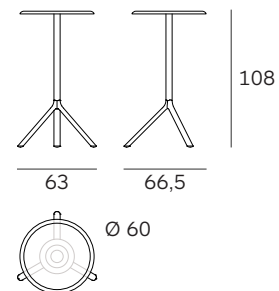

MIURA table

Konstantin Grcic

PLANK

Mod. 9553-51

Mod. 9553-01

Mod. 9553-71

Mod. 9590-51 (Ø 70)

Mod. 9590-01 (Ø 70) / Mod. 9591-01 (Ø 80)
Mod. 9592-01 (Ø 90)

Mod. 9590-71 (Ø 70) / Mod. 9591-71 (Ø 80)

Mod. 9580-51 (70x70)

Mod. 9580-01 (70x70)

Mod. 9580-71 (70x70)

Mod. 9555-01 (Ø 100) / Mod. 9556-01 (Ø 110)

Mod. 9586-01

Mod. 9586-71

Mod. 9587-01

Mod. 9587-71

Sistema di tavolo pieghevole, struttura in alluminio verniciato a polvere, piani in acciaio, MDF o HPL Full color nei colori nero, bianco, grigio, beige (piani in metallo anche in rosso). Piano tavolo ribaltabile. Uso interno ed esterno.

Piano tavolo / Table top / Tischplatte
HPL 10 mm

nero
black
schwarz

bianco
white
weiß

nero
black
schwarz

bianco
white
weiß

MDF 25 mm solo / only / nur Ø70, Ø80 cm
solo per uso interno / only for indoor use / nur für den Innenbereich geeignet