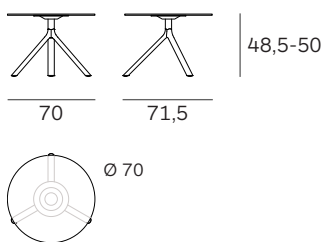

MIURA table

Konstantin Grcic

PLANK

Mod. 9553-51

Mod. 9553-01

Mod. 9553-71

Mod. 9590-51 (Ø 70)

Mod. 9590-01 (Ø 70) / Mod. 9591-01 (Ø 80)
Mod. 9592-01 (Ø 90)

Mod. 9590-71 (Ø 70) / Mod. 9591-71 (Ø 80)

Mod. 9580-51 (70x70)

Mod. 9580-01 (70x70)

Mod. 9580-71 (70x70)

Mod. 9555-01 (Ø 100) / Mod. 9556-01 (Ø 110)

Mod. 9586-01

Mod. 9586-71

Mod. 9587-01

Mod. 9587-71

Sistema di tavolo pieghevole, struttura in alluminio verniciato a polvere, piani in acciaio, MDF o HPL Full color nei colori nero, bianco, grigio, beige (piani in metallo anche in rosso). Piano tavolo ribaltabile. Uso interno ed esterno.

Piano tavolo / Table top / Tischplatte
HPL 10 mm

nero
black
schwarz

bianco
white
weiß

nero
black
schwarz

bianco
white
weiß

MDF 25 mm solo / only / nur Ø70, Ø80 cm
solo per uso interno / only for indoor use / nur für den Innenbereich geeignet