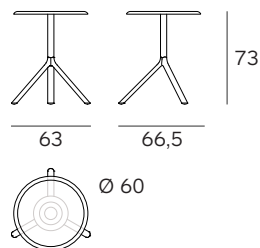

MIURA table

Konstantin Grcic

PLANK

Mod. 9553-51

Mod. 9553-01

Mod. 9553-71

Mod. 9590-51 (Ø 70)

Mod. 9590-01 (Ø 70) / Mod. 9591-01 (Ø 80)
Mod. 9592-01 (Ø 90)

Mod. 9590-71 (Ø 70) / Mod. 9591-71 (Ø 80)

Mod. 9580-51 (70x70)

Mod. 9580-01 (70x70)

Mod. 9580-71 (70x70)

Mod. 9555-01 (Ø 100) / Mod. 9556-01 (Ø 110)

Mod. 9586-01

Mod. 9586-71

Mod. 9587-01

Mod. 9587-71

Sistema di tavolo pieghevole, struttura in alluminio verniciato a polvere, piani in acciaio, MDF o HPL Full color nei colori nero, bianco, grigio, beige (piani in metallo anche in rosso). Piano tavolo ribaltabile. Uso interno ed esterno.

Piano tavolo / Table top / Tischplatte
HPL 10 mm

nero
black
schwarz

bianco
white
weiß

nero
black
schwarz

bianco
white
weiß

MDF 25 mm solo / only / nur Ø70, Ø80 cm
solo per uso interno / only for indoor use / nur für den Innenbereich geeignet