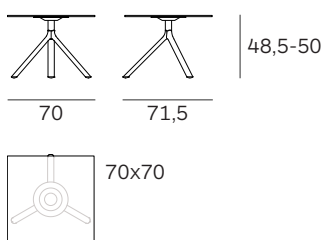

MIURA table

Konstantin Grcic

PLANK

Mod. 9553-51

Mod. 9553-01

Mod. 9553-71

Mod. 9590-51 (Ø 70)

Mod. 9590-01 (Ø 70) / Mod. 9591-01 (Ø 80)
Mod. 9592-01 (Ø 90)

Mod. 9590-71 (Ø 70) / Mod. 9591-71 (Ø 80)

Mod. 9580-51 (70x70)

Mod. 9580-01 (70x70)

Mod. 9580-71 (70x70)

Mod. 9555-01 (Ø 100) / Mod. 9556-01 (Ø 110)

Mod. 9586-01

Mod. 9586-71

Mod. 9587-01

Mod. 9587-71

Sistema di tavolo pieghevole, struttura in alluminio verniciato a polvere, piani in acciaio, MDF o HPL Full color nei colori nero, bianco, grigio, beige (piani in metallo anche in rosso). Piano tavolo ribaltabile. Uso interno ed esterno.

Piano tavolo / Table top / Tischplatte
HPL 10 mm

nero
black
schwarz

bianco
white
weiß

nero
black
schwarz

bianco
white
weiß

MDF 25 mm solo / only / nur Ø70, Ø80 cm
solo per uso interno / only for indoor use / nur für den Innenbereich geeignet