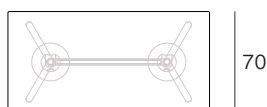

MIURA table

Konstantin Grcic

PLANK

Mod. 9553-51

Mod. 9553-01

Mod. 9553-71

Mod. 9590-51 (Ø 70)

Mod. 9590-01 (Ø 70) / Mod. 9591-01 (Ø 80)
Mod. 9592-01 (Ø 90)

Mod. 9590-71 (Ø 70) / Mod. 9591-71 (Ø 80)

Mod. 9580-51 (70x70)

Mod. 9580-01 (70x70)

Mod. 9580-71 (70x70)

Mod. 9555-01 (Ø 100) / Mod. 9556-01 (Ø 110)

Mod. 9586-01

Mod. 9586-71

Mod. 9587-01

Mod. 9587-71

Sistema di tavolo pieghevole, struttura in alluminio verniciato a polvere, piani in acciaio, MDF o HPL Full color nei colori nero, bianco, grigio, beige (piani in metallo anche in rosso). Piano tavolo ribaltabile. Uso interno ed esterno.