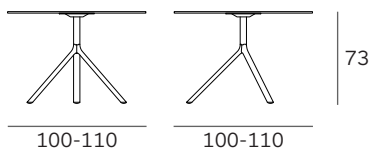

MIURA table

Konstantin Grcic

PLANK

Mod. 9553-51

Mod. 9553-01

Mod. 9553-71

Mod. 9590-51 (Ø 70)

Mod. 9590-01 (Ø 70) / Mod. 9591-01 (Ø 80)
Mod. 9592-01 (Ø 90)

Mod. 9590-71 (Ø 70) / Mod. 9591-71 (Ø 80)

Mod. 9580-51 (70x70)

Mod. 9580-01 (70x70)

Mod. 9580-71 (70x70)

Mod. 9555-01 (Ø 100) / Mod. 9556-01 (Ø 110)

Mod. 9586-01

Mod. 9586-71

Mod. 9587-01

Mod. 9587-71

Sistema di tavolo pieghevole, struttura in alluminio verniciato a polvere, piani in acciaio, MDF o HPL Full color nei colori nero, bianco, grigio, beige (piani in metallo anche in rosso). Piano tavolo ribaltabile. Uso interno ed esterno.

Piano tavolo / Table top / Tischplatte
HPL 10 mm

nero
black
schwarz

bianco
white
weiß

nero
black
schwarz

bianco
white
weiß

MDF 25 mm solo / only / nur Ø70, Ø80 cm
solo per uso interno / only for indoor use / nur für den Innenbereich geeignet