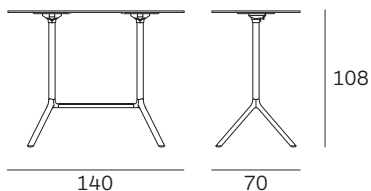

MIURA table

Konstantin Grcic

PLANK

Mod. 9553-51

Mod. 9553-01

Mod. 9553-71

Mod. 9590-51 (Ø 70)

Mod. 9590-01 (Ø 70) / Mod. 9591-01 (Ø 80)
Mod. 9592-01 (Ø 90)

Mod. 9590-71 (Ø 70) / Mod. 9591-71 (Ø 80)

Mod. 9580-51 (70x70)

Mod. 9580-01 (70x70)

Mod. 9580-71 (70x70)

Mod. 9555-01 (Ø 100) / Mod. 9556-01 (Ø 110)

Mod. 9586-01

Mod. 9586-71

Mod. 9587-01

Mod. 9587-71

Sistema di tavolo pieghevole, struttura in alluminio verniciato a polvere, piani in acciaio, MDF o HPL Full color nei colori nero, bianco, grigio, beige (piani in metallo anche in rosso). Piano tavolo ribaltabile. Uso interno ed esterno.

Piano tavolo / Table top / Tischplatte
HPL 10 mm

nero
black
schwarz

bianco
white
weiß

nero
black
schwarz

bianco
white
weiß

MDF 25 mm solo / only / nur Ø70, Ø80 cm
solo per uso interno / only for indoor use / nur für den Innenbereich geeignet