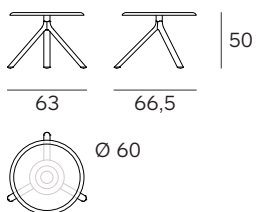

MIURA table

Konstantin Grcic

PLANK

Mod. 9553-51

Mod. 9553-01

Mod. 9553-71

Mod. 9590-51 (Ø 70)

Mod. 9590-01 (Ø 70) / Mod. 9591-01 (Ø 80)
Mod. 9592-01 (Ø 90)

Mod. 9590-71 (Ø 70) / Mod. 9591-71 (Ø 80)

Mod. 9580-51 (70x70)

Mod. 9580-01 (70x70)

Mod. 9580-71 (70x70)

Mod. 9555-01 (Ø 100) / Mod. 9556-01 (Ø 110)

Mod. 9586-01

Mod. 9586-71

Mod. 9587-01

Mod. 9587-71

Sistema di tavolo pieghevole, struttura in alluminio verniciato a polvere, piani in acciaio, MDF o HPL Full color nei colori nero, bianco, grigio, beige (piani in metallo anche in rosso). Piano tavolo ribaltabile. Uso interno ed esterno.

Piano tavolo / Table top / Tischplatte
HPL 10 mm

nero
black
schwarz

bianco
white
weiß

nero
black
schwarz

bianco
white
weiß

MDF 25 mm solo / only / nur Ø70, Ø80 cm
solo per uso interno / only for indoor use / nur für den Innenbereich geeignet