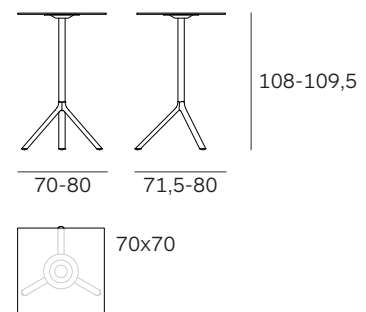

MIURA table

Konstantin Grcic

PLANK

Mod. 9553-51

Mod. 9553-01

Mod. 9553-71

Mod. 9590-51 (Ø 70)

Mod. 9590-01 (Ø 70) / Mod. 9591-01 (Ø 80)
Mod. 9592-01 (Ø 90)

Mod. 9590-71 (Ø 70) / Mod. 9591-71 (Ø 80)

Mod. 9580-51 (70x70)

Mod. 9580-01 (70x70)

Mod. 9580-71 (70x70)

Mod. 9555-01 (Ø 100) / Mod. 9556-01 (Ø 110)

Mod. 9586-01

Mod. 9586-71

Mod. 9587-01

Mod. 9587-71

Sistema di tavolo pieghevole, struttura in alluminio verniciato a polvere, piani in acciaio, MDF o HPL Full color nei colori nero, bianco, grigio, beige (piani in metallo anche in rosso). Piano tavolo ribaltabile. Uso interno ed esterno.

Piano tavolo / Table top / Tischplatte
HPL 10 mm

nero
black
schwarz

bianco
white
weiß

nero
black
schwarz

bianco
white
weiß

MDF 25 mm solo / only / nur Ø70, Ø80 cm
solo per uso interno / only for indoor use / nur für den Innenbereich geeignet