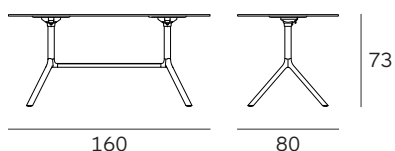

MIURA table

Konstantin Grcic

PLANK

Mod. 9553-51

Mod. 9553-01

Mod. 9553-71

Mod. 9590-51 (Ø 70)

Mod. 9590-01 (Ø 70) / Mod. 9591-01 (Ø 80)
Mod. 9592-01 (Ø 90)

Mod. 9590-71 (Ø 70) / Mod. 9591-71 (Ø 80)

Mod. 9580-51 (70x70)

Mod. 9580-01 (70x70)

Mod. 9580-71 (70x70)

Mod. 9555-01 (Ø 100) / Mod. 9556-01 (Ø 110)

Mod. 9586-01

Mod. 9586-71

Mod. 9587-01

Mod. 9587-71

Sistema di tavolo pieghevole, struttura in alluminio verniciato a polvere, piani in acciaio, MDF o HPL Full color nei colori nero, bianco, grigio, beige (piani in metallo anche in rosso). Piano tavolo ribaltabile. Uso interno ed esterno.

Piano tavolo / Table top / Tischplatte
HPL 10 mm

nero
black
schwarz

bianco
white
weiß

nero
black
schwarz

bianco
white
weiß

MDF 25 mm solo / only / nur Ø70, Ø80 cm
solo per uso interno / only for indoor use / nur für den Innenbereich geeignet