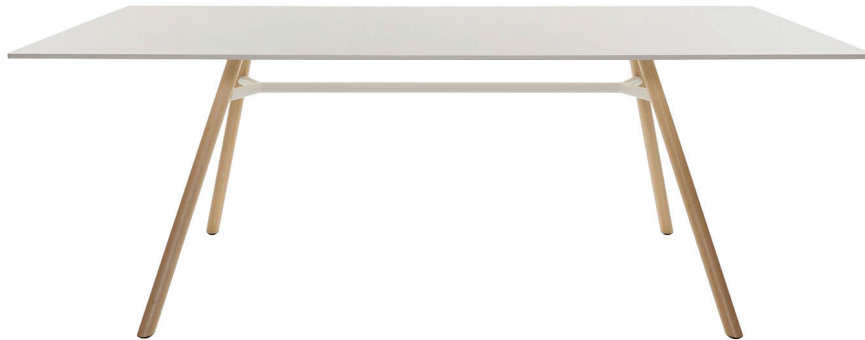

# MART table

P.lab

**PLANK**<sup>®</sup>

Mod. 9834-01 (Ø110)  
Mod. 9835-01 (Ø120)

Mod. 9843-01

Mod. 9820-01

Mod. 9825-01

Sistema di tavolo. Struttura in metallo verniciato a polvere nei colori nero, bianco. Gambe in alluminio estruso verniciato a polvere nei colori nero, bianco o in alluminio rivestito con frassino verniciato naturale. Piano in HPL Full Color nei colori nero e bianco. Scivoli in plastica. Uso interno ed esterno (solo per tavolo con gambe verniciato a polvere).

Table System. Structure in powder coated metal in the colors black, white. Aluminum extrusion table legs with white or black powder coating or natural ash veneer surface. Gliders in plastic. For Indoor and Outdoor use (powder-coated leg version only).

Tischsystem. Gestell in Metall pulverbeschichtet in den Farben schwarz oder weiss. Beine in Aluminium Extrusion pulverbeschichtet in den Farben schwarz, weiss oder Aluminium mit Esche ummantelt, Natur lackiert. Gleiter in Kunststoff. Für Innen und Außenbereich (nur für Tisch mit pulverbeschichteten Beinen).

Piano tavolo / Table top / Tischplatte  
HPL 12 mm

Struttura / Structure / Gestell

Finiture gambe / Leg finishings / Tischbeine

Alluminio estruso / Aluminum extrusion / Aluminium Extrusion  
verniciato a polvere / powder coated / pulverbeschichtet