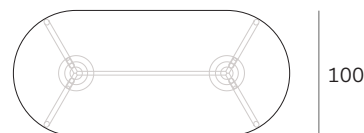

# MART table

P.lab

**PLANK**<sup>®</sup>

Mod. 9834-01 (Ø110)  
Mod. 9835-01 (Ø120)

Mod. 9843-01

Mod. 9820-01

Mod. 9825-01

Sistema di tavolo. Struttura in metallo verniciato a polvere nei colori nero, bianco. Gambe in alluminio estruso verniciato a polvere nei colori nero, bianco o in alluminio rivestito con frassino verniciato naturale. Piano in HPL Full Color nei colori nero e bianco. Scivoli in plastica. Uso interno ed esterno (solo per tavolo con gambe verniciato a polvere).