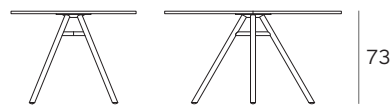

# MART table

P.lab

**PLANK**<sup>®</sup>

Mod. 9834-01 (Ø110)  
Mod. 9835-01 (Ø120)

Mod. 9843-01

Mod. 9820-01

Mod. 9825-01

Sistema di tavolo. Struttura in metallo verniciato a polvere nei colori nero, bianco. Gambe in alluminio estruso verniciato a polvere nei colori nero, bianco o in alluminio rivestito con frassino verniciato naturale. Piano in HPL Full Color nei colori nero e bianco. Scivoli in plastica. Uso interno ed esterno (solo per tavolo con gambe verniciato a polvere).