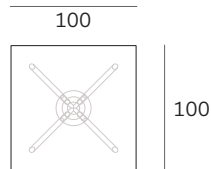

# MART table

P.lab

**PLANK**<sup>®</sup>

Mod. 9834-01 (Ø110)  
Mod. 9835-01 (Ø120)

Mod. 9843-01

Mod. 9820-01

Mod. 9825-01

Sistema di tavolo. Struttura in metallo verniciato a polvere nei colori nero, bianco. Gambe in alluminio estruso verniciato a polvere nei colori nero, bianco o in alluminio rivestito con frassino verniciato naturale. Piano in HPL Full Color nei colori nero e bianco. Scivoli in plastica. Uso interno ed esterno (solo per tavolo con gambe verniciato a polvere).