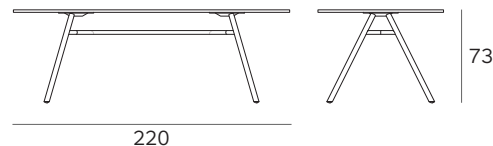

# MART table

P.lab

**PLANK**<sup>®</sup>

Mod. 9834-01 (Ø110)  
Mod. 9835-01 (Ø120)

Mod. 9843-01

Mod. 9820-01

Mod. 9825-01

Sistema di tavolo. Struttura in metallo verniciato a polvere nei colori nero, bianco. Gambe in alluminio estruso verniciato a polvere nei colori nero, bianco o in alluminio rivestito con frassino verniciato naturale. Piano in HPL Full Color nei colori nero e bianco. Scivoli in plastica. Uso interno ed esterno (solo per tavolo con gambe verniciato a polvere).

Tischsystem. Gestell in Metall pulverbeschichtet in den Farben schwarz oder weiss. Beine in Aluminium Extrusion pulverbeschichtet in den Farben schwarz, weiss oder Aluminium mit Esche ummantelt, Natur lackiert. Gleiter in Kunststoff. Für Innen und Außenbereich (nur für Tisch mit pulverbeschichteten Beinen).