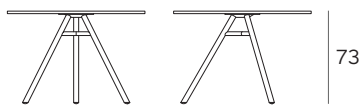

# MART table

P.lab

**PLANK**<sup>®</sup>

Mod. 9834-01 (Ø110)  
Mod. 9835-01 (Ø120)

Mod. 9843-01

Mod. 9820-01

Mod. 9825-01

Sistema di tavolo. Struttura in metallo verniciato a polvere nei colori nero, bianco. Gambe in alluminio estruso verniciato a polvere nei colori nero, bianco o in alluminio rivestito con frassino verniciato naturale. Piano in HPL Full Color nei colori nero e bianco. Scivoli in plastica. Uso interno ed esterno (solo per tavolo con gambe verniciato a polvere).

Table System. Structure in powder coated metal in the colors black, white. Aluminum extrusion table legs with white or black powder coating or natural ash veneer surface. Gliders in plastic. For Indoor and Outdoor use (powder-coated leg version only).

Tischsystem. Gestell in Metall pulverbeschichtet in den Farben schwarz oder weiss. Beine in Aluminium Extrusion pulverbeschichtet in den Farben schwarz, weiss oder Aluminium mit Esche ummantelt, Natur lackiert. Gleiter in Kunststoff. Für Innen und Außenbereich (nur für Tisch mit pulverbeschichteten Beinen).