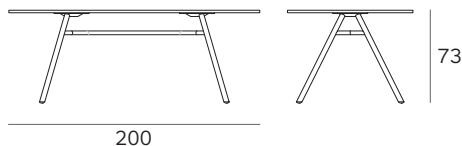

# MART table

P.lab

**PLANK**<sup>®</sup>

Mod. 9834-01 (Ø110)  
Mod. 9835-01 (Ø120)

Mod. 9843-01

Mod. 9820-01

Mod. 9825-01

Sistema di tavolo. Struttura in metallo verniciato a polvere nei colori nero, bianco. Gambe in alluminio estruso verniciato a polvere nei colori nero, bianco o in alluminio rivestito con frassino verniciato naturale. Piano in HPL Full Color nei colori nero e bianco. Scivoli in plastica. Uso interno ed esterno (solo per tavolo con gambe verniciato a polvere).

Tischsystem. Gestell in Metall pulverbeschichtet in den Farben schwarz oder weiss. Beine in Aluminium Extrusion pulverbeschichtet in den Farben schwarz, weiss oder Aluminium mit Esche ummantelt, Natur lackiert. Gleiter in Kunststoff. Für Innen und Außenbereich (nur für Tisch mit pulverbeschichteten Beinen).