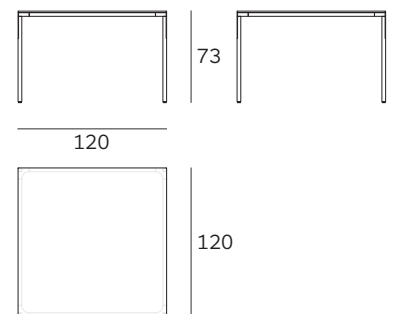

FILA table

Konstantin Grcic

PLANK

Mod. 9600-01

Mod. 9610-01

Mod. 9640-01

Mod. 9620-01

Mod. 9630-01

Mod. 9650-01

Sistema tavolo. Struttura e gambe in alluminio anodizzato colore nero, argento, oro. Piano in HPL in diverse finiture e colori. Scivoli regolabili.

Table system. Structure and legs in anodised aluminium in the colours black, silver or gold. Table top in high pressure laminate (HPL) in various finishings and colours. Adjustable gliders.

Tisch System. Rahmen und Beine aus Aluminium Schwarz, Silber oder Gold eloxiert. Tischplatten in HPL in verschiedenen Oberflächen und Farben. Verstellbare Gleiter.

Piano tavolo / Table top / Tischplatte