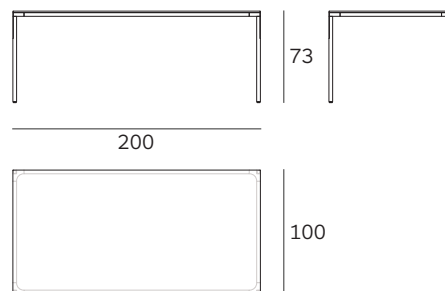

FILA table

Konstantin Grcic

PLANK

Mod. 9600-01

Mod. 9610-01

Mod. 9640-01

Mod. 9620-01

Mod. 9630-01

Mod. 9650-01

Sistema tavolo. Struttura e gambe in alluminio anodizzato colore nero, argento, oro. Piano in HPL in diverse finiture e colori. Scivoli regolabili.

Table system. Structure and legs in anodised aluminium in the colours black, silver or gold. Table top in high pressure laminate (HPL) in various finishings and colours. Adjustable gliders.

Tisch System. Rahmen und Beine aus Aluminium Schwarz, Silber oder Gold eloxiert. Tischplatten in HPL in verschiedenen Oberflächen und Farben. Verstellbare Gleiter.

Piano tavolo / Table top / Tischplatte