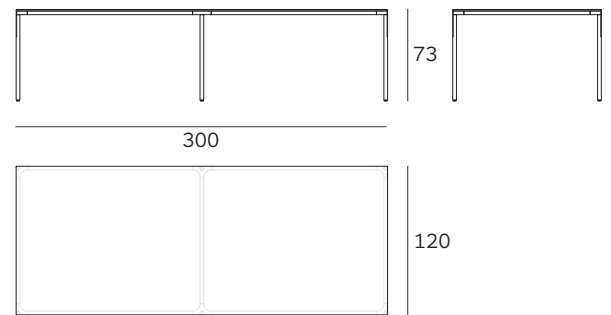

FILA table

Konstantin Grcic

PLANK

Mod. 9600-01

Mod. 9610-01

Mod. 9640-01

Mod. 9620-01

Mod. 9630-01

Mod. 9650-01

Sistema tavolo. Struttura e gambe in alluminio anodizzato colore nero, argento, oro. Piano in HPL in diverse finiture e colori. Scivoli regolabili.

Table system. Structure and legs in anodised aluminium in the colours black, silver or gold. Table top in high pressure laminate (HPL) in various finishings and colours. Adjustable gliders.

Tisch System. Rahmen und Beine aus Aluminium Schwarz, Silber oder Gold eloxiert. Tischplatten in HPL in verschiedenen Oberflächen und Farben. Verstellbare Gleiter.

Piano tavolo / Table top / Tischplatte