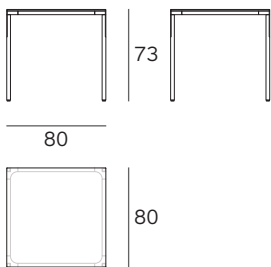

FILA table

Konstantin Grcic

PLANK

Mod. 9600-01

Mod. 9610-01

Mod. 9640-01

Mod. 9620-01

Mod. 9630-01

Mod. 9650-01

Sistema tavolo. Struttura e gambe in alluminio anodizzato colore nero, argento, oro. Piano in HPL in diverse finiture e colori. Scivoli regolabili.

Table system. Structure and legs in anodised aluminium in the colours black, silver or gold. Table top in high pressure laminate (HPL) in various finishings and colours. Adjustable gliders.

Tisch System. Rahmen und Beine aus Aluminium Schwarz, Silber oder Gold eloxiert. Tischplatten in HPL in verschiedenen Oberflächen und Farben. Verstellbare Gleiter.

Piano tavolo / Table top / Tischplatte