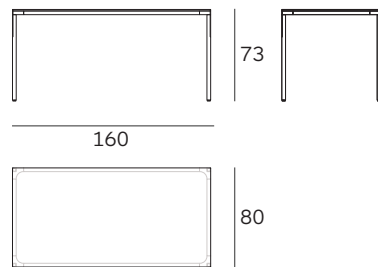

FILA table

Konstantin Grcic

PLANK

Mod. 9600-01

Mod. 9610-01

Mod. 9640-01

Mod. 9620-01

Mod. 9630-01

Mod. 9650-01

Sistema tavolo. Struttura e gambe in alluminio anodizzato colore nero, argento, oro. Piano in HPL in diverse finiture e colori. Scivoli regolabili.

Table system. Structure and legs in anodised aluminium in the colours black, silver or gold. Table top in high pressure laminate (HPL) in various finishings and colours. Adjustable gliders.

Tisch System. Rahmen und Beine aus Aluminium Schwarz, Silber oder Gold eloxiert. Tischplatten in HPL in verschiedenen Oberflächen und Farben. Verstellbare Gleiter.

Piano tavolo / Table top / Tischplatte