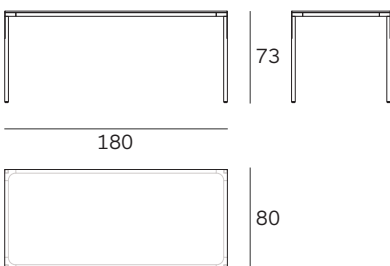

FILA table

Konstantin Grcic

PLANK

Mod. 9600-01

Mod. 9610-01

Mod. 9640-01

Mod. 9620-01

Mod. 9630-01

Mod. 9650-01

Sistema tavolo. Struttura e gambe in alluminio anodizzato colore nero, argento, oro. Piano in HPL in diverse finiture e colori. Scivoli regolabili.

Table system. Structure and legs in anodised aluminium in the colours black, silver or gold. Table top in high pressure laminate (HPL) in various finishings and colours. Adjustable gliders.

Tisch System. Rahmen und Beine aus Aluminium Schwarz, Silber oder Gold eloxiert. Tischplatten in HPL in verschiedenen Oberflächen und Farben. Verstellbare Gleiter.

Piano tavolo / Table top / Tischplatte