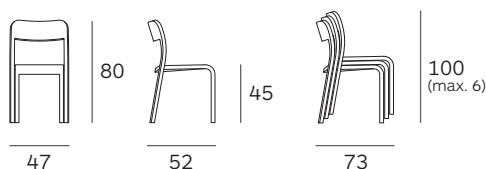

# BLOCCO chair

Naoto Fukasawa

**PLANK**<sup>®</sup>

Mod. 1475-20

Sedia. Struttura di legno frassino verniciato naturale, tinto verniciato nero o laccato a poro aperto nel colore grigio bianco e blu. Impilabile.

Chair. Ash wooden structure – natural lacquered, black stained lacquered or coloured with a matte open grain in grey, white and blue. Stackable.

Stuhl aus Esche Natur lackiert, schwarz gebeizt lackiert oder offenporig decklackiert in den Farben Grau, Weiß und Blau. Stapelbar.