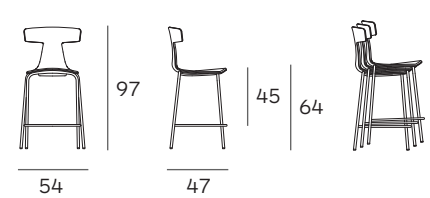

# REMO stool soft

Konstantin Grcic

**PLANK**<sup>®</sup>

Mod. 1419-80

Mod. 1419-60

Scocca completamente imbottita con anima in polipropilene riciclata rivestita in vari tessuti. Struttura in metallo verniciato a polvere nera. Impilabile.