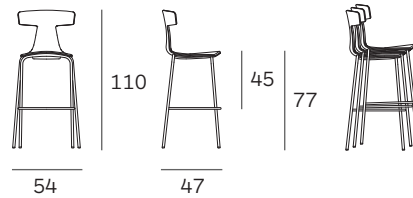

# REMO stool soft

Konstantin Grcic

**PLANK**<sup>®</sup>

Mod. 1419-80

Mod. 1419-60

Scocca completamente imbottita con anima in polipropilene riciclata rivestita in vari tessuti. Struttura in metallo verniciato a polvere nera. Impilabile.