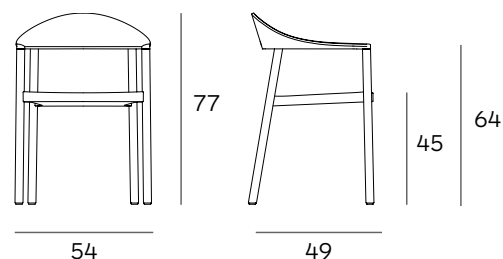

Mod. 1209-40

Poltroncina impilabile, struttura in frassino, rovere o noce canaletto verniciato naturale o frassino tinto verniciato nero o bianco. Schienale in polipropilene nei colori nero, bianco, rosso traffico, rosso vino, azzurro, giallo verde. Nuovi colori aggiuntivi caffè latte, caramello, marrone terra.