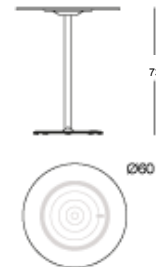

BON design Biagio Cisotti + Sandra Laube

Mod. 9380-51 (Ø60)

Mod. 9380-01 (Ø60)

Mod. 9380-71 (Ø60)

Tavolo. Base in ghisa e colonna in metallo verniciata a polvere nei colori nero, bianco o alluminio grigiastro. Piano tavolo in HPL Full Color o in MDF verniciato a polvere, colore nero o bianco. Scivoli in plastica.

Table. Cast iron base and metal column powder coated in the colors black, white or grey aluminum. Table top in high pressure laminate (HPL) Full Color or in MDF powder coated in black or white. Gliders in plastic.

Tisch. Bodenplatte aus Gusseisen und Säule aus Metall schwarz, weiss oder graualuminium pulverbeschichtet. Tischplatte aus Voll-Laminat (HPL) oder in MDF schwarz oder weiss pulverbeschichtet. Kunststoffgleiter.