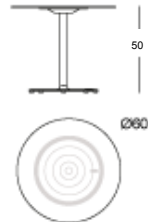

BON design Biagio Cisotti + Sandra Laube

Mod. 9380-51 (Ø60)

Mod. 9380-01 (Ø60)

Mod. 9380-71 (Ø60)

Tavolo. Base in ghisa e colonna in metallo verniciata a polvere nei colori nero, bianco o alluminio grigiastro. Piano tavolo in HPL Full Color o in MDF verniciato a polvere, colore nero o bianco. Scivoli in plastica.

Table. Cast iron base and metal column powder coated in the colors black, white or grey aluminum. Table top in high pressure laminate (HPL) Full Color or in MDF powder coated in black or white. Gliders in plastic.

Tisch. Bodenplatte aus Gusseisen und Säule aus Metall schwarz, weiss oder graualuminium pulverbeschichtet. Tischplatte aus Voll-Laminat (HPL) oder in MDF schwarz oder weiss pulverbeschichtet. Kunststoffgleiter.