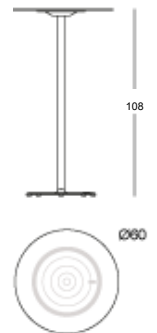

BON design Biagio Cisotti + Sandra Laube

Mod. 9380-51 (Ø60)

Mod. 9380-01 (Ø60)

Mod. 9380-71 (Ø60)

Tavolo. Base in ghisa e colonna in metallo verniciata a polvere nei colori nero, bianco o alluminio grigiastro. Piano tavolo in HPL Full Color o in MDF verniciato a polvere, colore nero o bianco. Scivoli in plastica.

Table. Cast iron base and metal column powder coated in the colors black, white or grey aluminum. Table top in high pressure laminate (HPL) Full Color or in MDF powder coated in black or white. Gliders in plastic.

Tisch. Bodenplatte aus Gusseisen und Säule aus Metall schwarz, weiss oder graualuminium pulverbeschichtet. Tischplatte aus Voll-Laminat (HPL) oder in MDF schwarz oder weiss pulverbeschichtet. Kunststoffgleiter.

BASE TAVOLO / TABLE BASE / TISCHGESTELL

Ghisa / Cast iron / Grauguss

nero
black
schwarz

bianco
white
weiss

alluminio grigiastro
grey aluminum
graualuminium

PIANO TAVOLO / TABLE TOP / TISCHPLATTE

HPL Full color