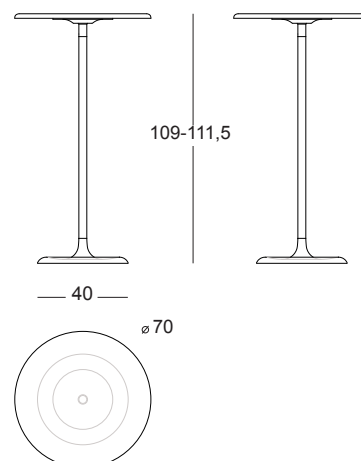

Mod. 9240-01

Mod. 9240-71

Basamento tavolo in metallo cromato, piano tavolo in Laminato stratificato Fullcolor (HPL) o in MDF verniciato nei colori nero o bianco. Altri materiali per piani su richiesta.

Table base, chromed metal base, table top in high pressure laminate (HPL) or in MDF powder coated in the colors black or white. Other table top materials on request.

Tischgestell Metall verchromt, Tischplatte in Voll-Laminat (HPL) in den Farben schwarz oder weiss. Weitere Tischplattenmaterialien auf Anfrage möglich.

PIANO TAVOLO / TABLE TOP / TISCHPLATTEN  
MDF verniciato / powder coated / pulverbeschichtet  
HPL fullcolor

bianco  
white  
weiss

nero  
black  
schwarz

TELAIO / FRAME / GESTELL

cromato  
chromed  
verchromt