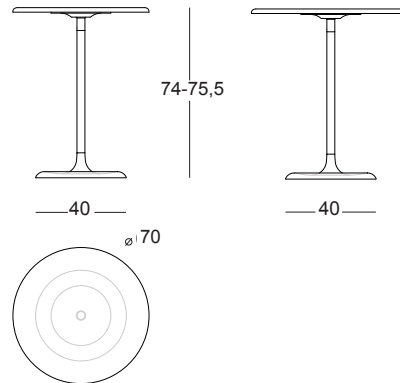

Mod. 9240-01

Mod. 9240-71

Basamento tavolo in metallo cromato, piano tavolo in Laminato stratificato Fullcolor (HPL) o in MDF verniciato nei colori nero o bianco. Altri materiali per piani su richiesta.

Table base, chromed metal base, table top in high pressure laminate (HPL) or in MDF powder coated in the colors black or white. Other table top materials on request.

Tischgestell Metall verchromt, Tischplatte in Voll-Laminat (HPL) in den Farben schwarz oder weiss. Weitere Tischplattenmaterialien auf Anfrage möglich.

PIANO TAVOLO / TABLE TOP / TISCHPLATTEN  
MDF verniciato / powder coated / pulverbeschichtet  
HPL fullcolor

bianco  
white  
weiss

nero  
black  
schwarz

TELAIO / FRAME / GESTELL

cromato  
chromed  
verchromt