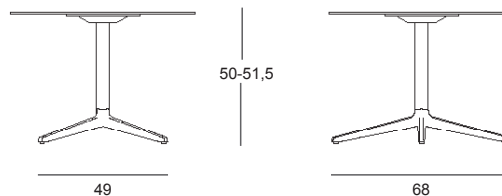

nero
black
schwarz

bianco
gray
weiss

PIANO TAVOLO / TABLE TOP / TISCHPLATTE

MDF verniciato / powder coated / pulverbeschichtet
HPL Full color

nero
black
schwarz

bianco
gray
weiss

Mod. 9506-51 (Ø70) / Mod. 9507-51 (Ø80)
Mod. 9510-51 (70x70) / Mod. 9511-51 (80x80)

Mod. 9506-01 (Ø70) / Mod. 9507-01 (Ø80)
Mod. 9510-01 (70x70) / Mod. 9511-01 (80x80)

Mod. 9506-71 (Ø70) / Mod. 9507-71 (Ø80)
Mod. 9510-71 (70x70) / Mod. 9511-71 (80x80)

70x70
80x80

Ø 70
Ø 80