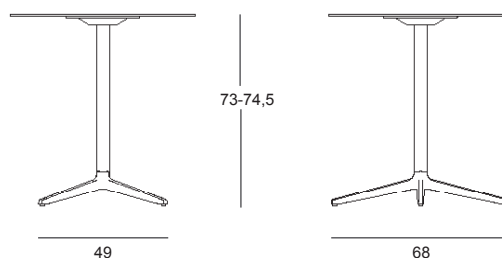

nero
black
schwarz

bianco
gray
weiss

PIANO TAVOLO / TABLE TOP / TISCHPLATTE

MDF verniciato / powder coated / pulverbeschichtet
HPL Full color

nero
black
schwarz

bianco
gray
weiss

Mod. 9506-51 (Ø70) / Mod. 9507-51 (Ø80)
Mod. 9510-51 (70x70) / Mod. 9511-51 (80x80)

Mod. 9506-01 (Ø70) / Mod. 9507-01 (Ø80)
Mod. 9510-01 (70x70) / Mod. 9511-01 (80x80)

Mod. 9506-71 (Ø70) / Mod. 9507-71 (Ø80)
Mod. 9510-71 (70x70) / Mod. 9511-71 (80x80)

70x70
80x80

Ø 70
Ø 80