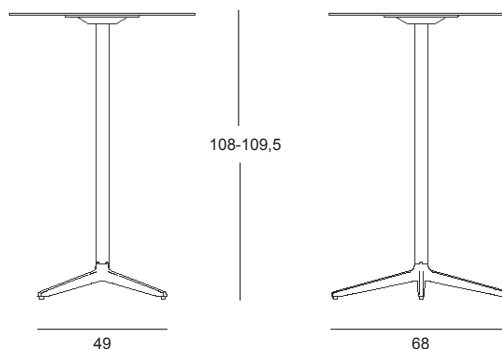

nero
black
schwarz

bianco
gray
weiss

PIANO TAVOLO / TABLE TOP / TISCHPLATTE

MDF verniciato / powder coated / pulverbeschichtet
HPL Full color

nero
black
schwarz

bianco
gray
weiss

Mod. 9506-51 (Ø70) / Mod. 9507-51 (Ø80)
Mod. 9510-51 (70x70) / Mod. 9511-51 (80x80)

Mod. 9506-01 (Ø70) / Mod. 9507-01 (Ø80)
Mod. 9510-01 (70x70) / Mod. 9511-01 (80x80)

Mod. 9506-71 (Ø70) / Mod. 9507-71 (Ø80)
Mod. 9510-71 (70x70) / Mod. 9511-71 (80x80)

70x70
80x80

Ø 70
Ø 80