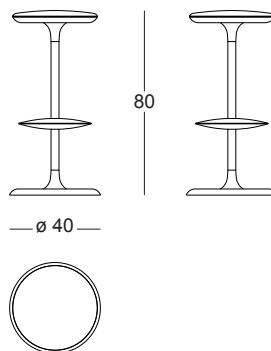

# PLANK®

FRISBI design Biagio Cisotti, Sandra Laube

Mod. 8604-00

Sgabello, telaio in metallo cromato, sostegno piedi in acciaio inossidabile satinato, sedile imbottito.

Barstool, chrome plated steel structure, leg support in stainless steel, seat upholstered.